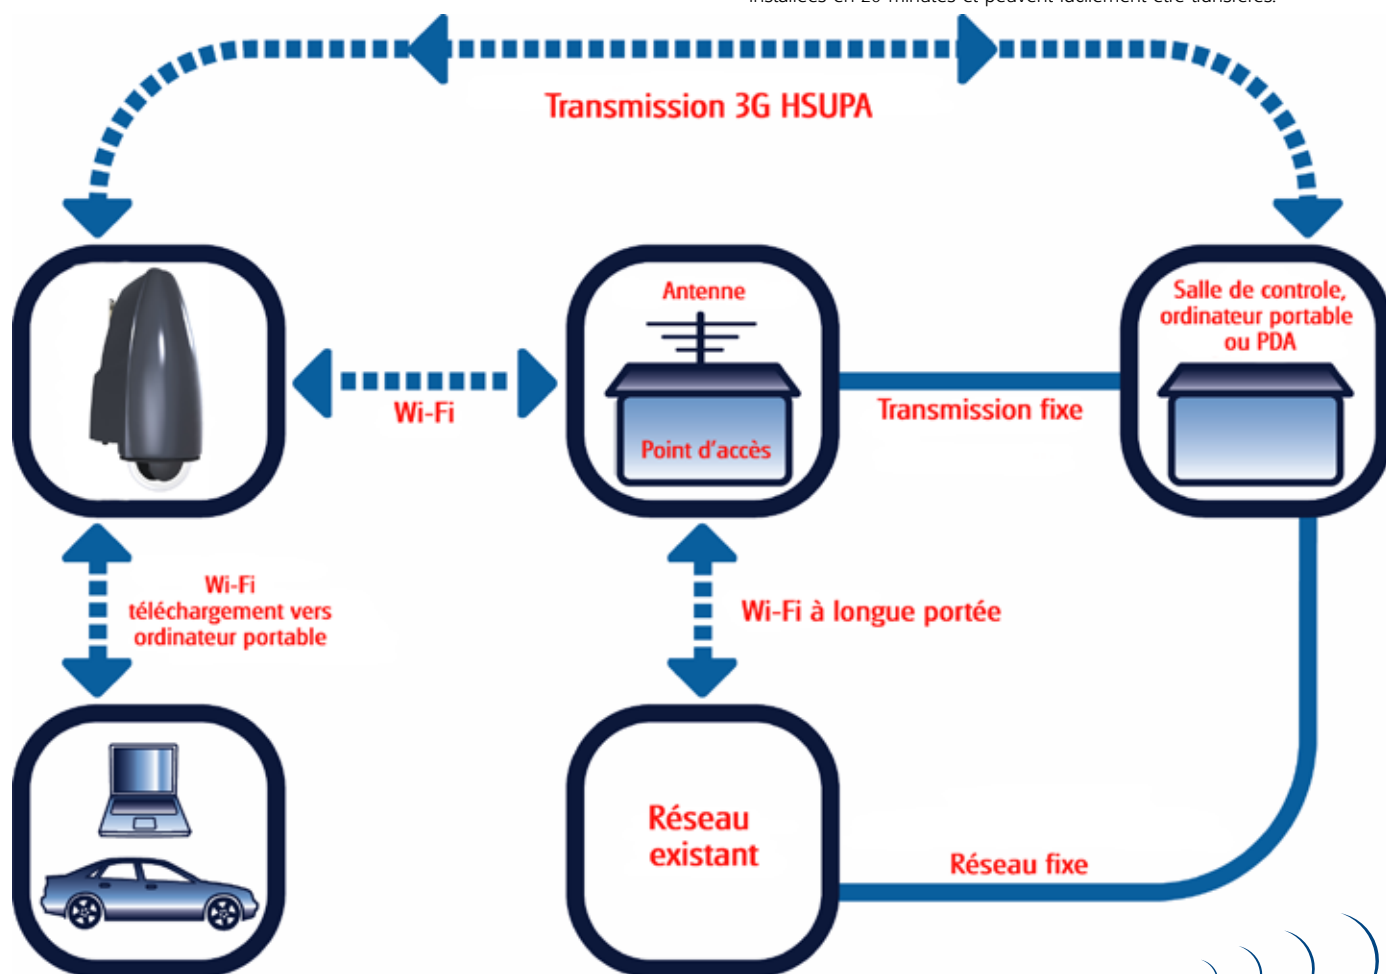

L'INSTALLATION

Le Dôme 3G WCCTV pèse seulement 4 kg (y compris le support) et peut être facilement monté sur un bâtiment, pont ou autre structure fixe, mais il est plus communément attaché aux poteaux lumineux. L'unité peut être alimentée en 110-240 Volts AC ou 12 Volts DC. Les unités peuvent être installées en 20 minutes et peuvent facilement être transférés.